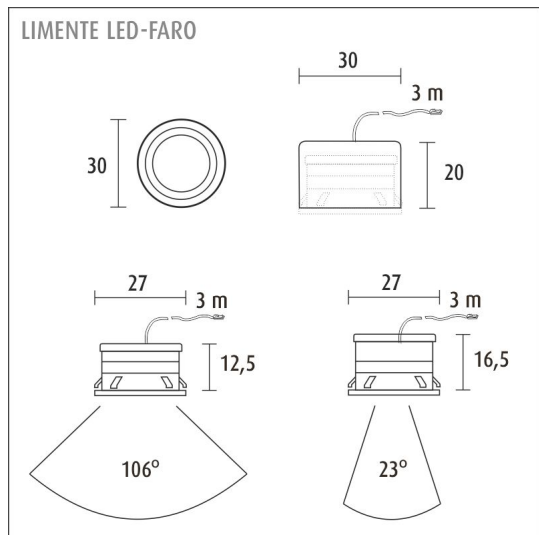

## FARO 5X2,2W RST KALUSTEVALO

## TUOTTEEN TEKNISET TIEDOT

TUOTTEEN MITAT MM (P X L X K)	30.0 x 30.0 x 20.0
ASENUSTAPA	Pinta/uppoasennus
VÄRILÄMPÖTILA	4000 K
CRI-ARVO	> 80
ELINIKÄ	
ENERGIALUOKKA	
VALOVIRTA	56/43 lm
HYÖTYSUHDE	25/20 lm/W
JÄNNITE	24 V DC
KOTELOINTILUOKKA	IP21
LED/M	
OTTOTEHO	5 x 2,2 W
KYTKENTÄJAKSOJEN LUKUMÄÄRÄ	> 50 000
KÄYTTÖLÄMPÖTILA	
VIRRANSYÖTTÖLIITIN	Top, reiän Ø 8 mm
TAKUU KK	24
LISÄTURVA KK	-
ASENNUS- JA KÄYTTÖOHJE	<a href="https://www.limente.fi/Images/productpics/instructions/limente_led-faro.pdf">https://www.limente.fi/Images/productpics/instructions/limente_led-faro.pdf</a>