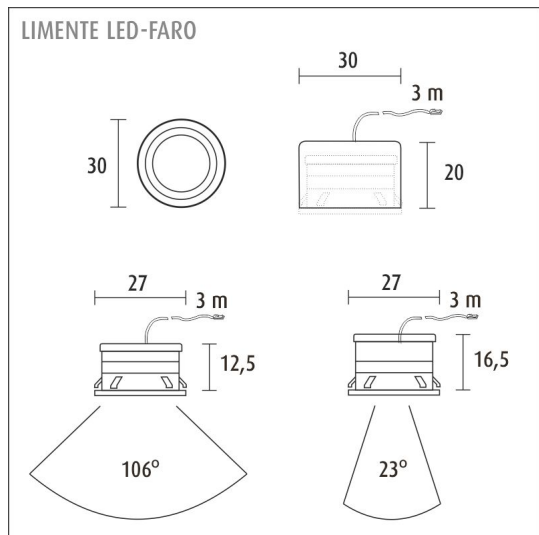

[Lue lisää kotisivuilta](#)

Helppo asennus

LIMENTE FARO -valaisimessa on monipuoliset asennusmahdollisuudet. Valaisin voidaan asentaa joko huomaamattomasti upotettuna tai suoraan pintaan. LIMENTE FARO on erittäin pienikokoinen myös pintaan asennettuna. Asennustavan lisäksi valaisimessa on mukana optinen linssi ja erillinen heijastin. Näiden avulla valitaan, halutaanko valokulma toteuttaa kapeana vai leveänä.

TUOTTEEN TEKNISET TIEDOT

TUOTTEEN MITAT MM (P X L X K)	30.0 x 30.0 x 20.0
ASENUSTAPA	Pinta/uppoasennus
VÄRILÄMPÖTILA	4000 K
CRI-ARVO	> 80
ELINIKÄ	
ENERGIALUOKKA	
VALOVIRTA	56/43 lm
HYÖTYSUHDE	25/20 lm/W
JÄNNITE	24 V DC
KOTELOINTILUOKKA	IP21
LED/M	
OTTOTEHO	4 x 2,2 W
KYTKENTÄJAKSOJEN LUKUMÄÄRÄ	> 50 000
KÄYTTÖLÄMPÖTILA	
VIRRANSYÖTTÖLIITIN	Top, reiän Ø 8 mm
TAKUU KK	24
LISÄTURVA KK	-
ASENNUS- JA KÄYTTÖOHJE	https://www.limente.fi/Images/productpics/instructions/limente_led-faro.pdf

FARO 4X2,2W RST KALUSTEVALO

SUOSITELLUT LISÄVARUSTEET

TUOTEKODI	TUOTE
640110	SMART 110
640120	SMART 120
640140	SMART 140, (ON/OFF IR-KYTKIN), 240 V
640130	SMART 130, (LÄSNÄOLOTUNNISTIN 3-20 M), 240 V

FARO 4X2,2W RST KALUSTEVALO