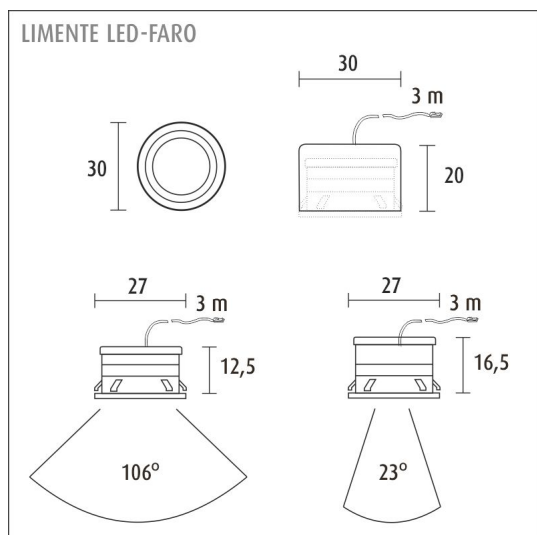

[Lue lisää kotisivuilta](#)

Helppo asennus

LIMENTE FARO -valaisimessa on monipuoliset asennusmahdollisuudet. Valaisin voidaan asentaa joko huomaamattomasti upotettuna tai suoraan pintaan. LIMENTE FARO on erittäin pienikokoinen myös pintaan asennettuna. Asennustavan lisäksi valaisimessa on mukana optinen linssi ja erillinen heijastin. Näiden avulla valitaan, halutaanko valokulma toteuttaa kapeana vai leveänä.

TUOTTEEN TEKNISET TIEDOT

TUOTTEEN MITAT MM (P X L X K)	30.0 x 30.0 x 20.0
ASENNUSTAPA	Pinta/uppoasennus
VÄRILÄMPÖTILA	4000 K
CRI-ARVO	> 80
ELINIKÄ	
ENERGIALUOKKA	
VALOVIRTA	56/43 lm
HYÖTYSUHDE	25/20 lm/W
JÄNNITE	24 V DC
KOTELOINTILUOKKA	IP21
LED/M	
OTTOTEHO	3 x 2,2 W
KYTKENTÄJAKSOJEN LUKUMÄÄRÄ	> 50 000
KÄYTTÖLÄMPÖTILA	
VIRRANSYÖTTÖLIITIN	Top, reiän Ø 8 mm
TAKUU KK	24
LISÄTURVA KK	-
ASENNUS- JA KÄYTTÖOHJE	https://www.limente.fi/Images/productpics/instructions/limente_led-faro.pdf

FARO 3X2,2W RST KALUSTEVALO

SUOSITELLUT LISÄVARUSTEET

TUOTEKODI	TUOTE
640110	SMART 110
640120	SMART 120
640140	SMART 140, (ON/OFF IR-KYTKIN), 240 V
640130	SMART 130, (LÄSNÄOLOTUNNISTIN 3-20 M), 240 V

FARO 3X2,2W RST KALUSTEVALO