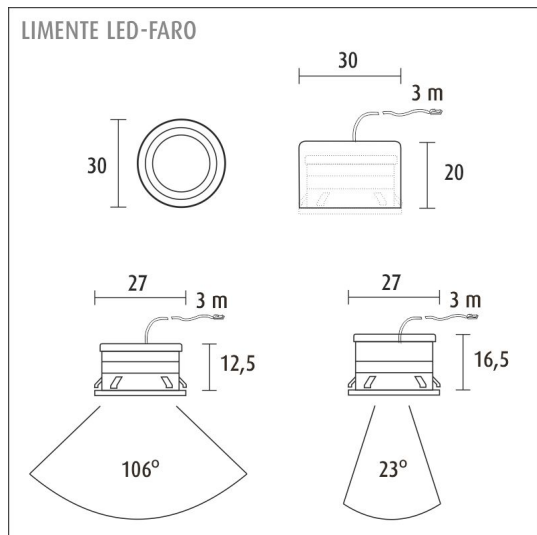

[Lue lisää kotisivuilta](#)

Helppo asennus

LIMENTE FARO -valaisimessa on monipuoliset asennusmahdollisuudet. Valaisin voidaan asentaa joko huomaamattomasti upotettuna tai suoraan pintaan. LIMENTE FARO on erittäin pienikokoinen myös pintaan asennettuna. Asennustavan lisäksi valaisimessa on mukana optinen linssi ja erillinen heijastin. Näiden avulla valitaan, halutaanko valokulma toteuttaa kapeana vai leveänä.

TUOTTEEN TEKNISET TIEDOT

TUOTTEEN MITAT MM (P X L X K)	30.0 x 30.0 x 20.0
ASENNUSTAPA	Pinta/uppoasennus
VÄRILÄMPÖTILA	4000 K
CRI-ARVO	> 80
ELINIKÄ	
ENERGIALUOKKA	
VALOVIRTA	56/43 lm
HYÖTYSUHDE	25/20 lm/W
JÄNNITE	24 V DC
KOTELOINTILUOKKA	IP21
LED/M	
OTTOTEHO	2 x 2,2 W
KYTKENTÄJAKSOJEN LUKUMÄÄRÄ	> 50 000
KÄYTTÖLÄMPÖTILA	
VIRRANSYÖTTÖLIITIN	Top, reiän Ø 8 mm
TAKUU KK	24
LISÄTURVA KK	-
ASENNUS- JA KÄYTTÖOHJE	https://www.limente.fi/Images/productpics/instructions/limente_led-faro.pdf

FARO 2X2,2W RST KALUSTEVALO

SUOSITELLUT LISÄVARUSTEET

TUOTEKODI	TUOTE
640110	SMART 110
640120	SMART 120
640140	SMART 140, (ON/OFF IR-KYTKIN), 240 V
640130	SMART 130, (LÄSNÄOLOTUNNISTIN 3-20 M), 240 V

FARO 2X2,2W RST KALUSTEVALO