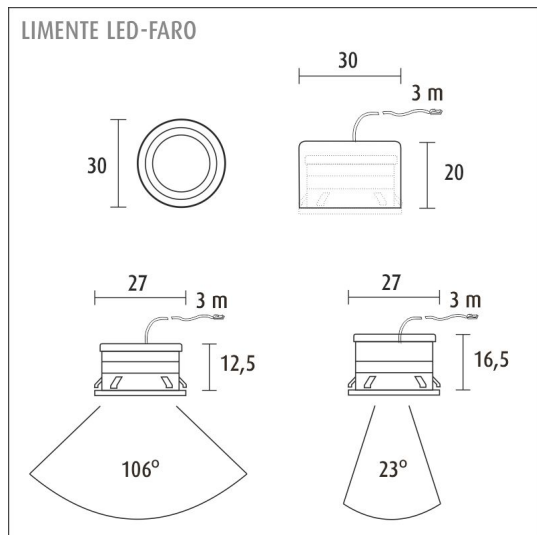

[Lue lisää kotisivuilta](#)

Helppo asennus

LIMENTE FARO -valaisimessa on monipuoliset asennusmahdollisuudet. Valaisin voidaan asentaa joko huomaamattomasti upotettuna tai suoraan pintaan. LIMENTE FARO on erittäin pienikokoinen myös pintaan asennettuna. Asennustavan lisäksi valaisimessa on mukana optinen linssi ja erillinen heijastin. Näiden avulla valitaan, halutaanko valokulma toteuttaa kapeana vai leveänä.

TUOTTEEN TEKNISET TIEDOT

TUOTTEEN MITAT MM (P X L X K)	30.0 x 30.0 x 20.0
ASENUSTAPA	Pinta/uppoasennus
VÄRILÄMPÖTILA	4000 K
CRI-ARVO	> 80
ELINIKÄ	
ENERGIALUOKKA	
VALOVIRTA	56/43 lm
HYÖTYSUHDE	25/20 lm/W
JÄNNITE	24 V DC
KOTELOINTILUOKKA	IP21
LED/M	
OTTOTEHO	1 x 2,2 W
KYTKENTÄJAKSOJEN LUKUMÄÄRÄ	> 50 000
KÄYTTÖLÄMPÖTILA	
VIRRANSYÖTTÖLIITIN	Top, reiän Ø 8 mm
TAKUU KK	24
LISÄTURVA KK	-
ASENNUS- JA KÄYTTÖOHJE	https://www.limente.fi/Images/productpics/instructions/limente_led-faro.pdf

FARO 1X2,2W RST KALUSTEVALO

SUOSITELLUT LISÄVARUSTEET

TUOTEKODI	TUOTE
640110	SMART 110
640120	SMART 120
640140	SMART 140, (ON/OFF IR-KYTKIN), 240 V
640130	SMART 130, (LÄSNÄOLOTUNNISTIN 3-20 M), 240 V

FARO 1X2,2W RST KALUSTEVALO