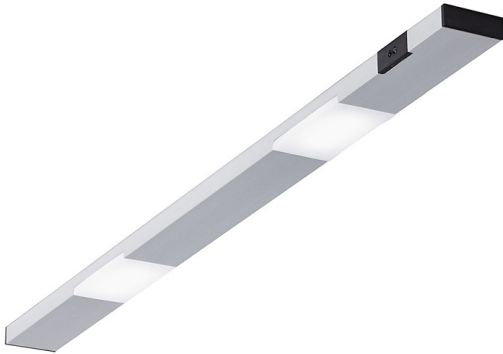

## ZIRO-IR

5 valaisimen setti | alumiini | 3,6 W | 98 lm  
Tuotekoodi: 62198355

### Kaapin led-sisävalo liiketunnistimella

Komeron sisällä oleva valo helpottaa huomattavasti niiden käyttöä ja tuo samalla arjen ylellisyyttä, kun kaappiin tai komeroon näkee selkeästi sisälle. LIMENTE ZIRO-IR -valaisimella on helppo valaista niin keittiön laatikostot, kaapistot ja komerot kuin makuuhuoneen ja eteisen vaatekomerot. Valaisin sisältää tunnistimen, joka sytyttää valon automaattisesti aina kun ovi avataan ja vastaavasti sammuttaa valot kaapin oven sulkeuduttua. Tunnistin on valaisimen oikeassa reunassa.

### Asennus

LIMENTE ZIRO-IR asennetaan kalusteen runkoon noin 3-4 cm etäisyydelle avattavasta ovesta. IR-tunnistin reagoi eri tavalla eri materiaaleihin, joten varmista sijoitusetäisyyden avulla tuotteen optimaalinen toiminta.