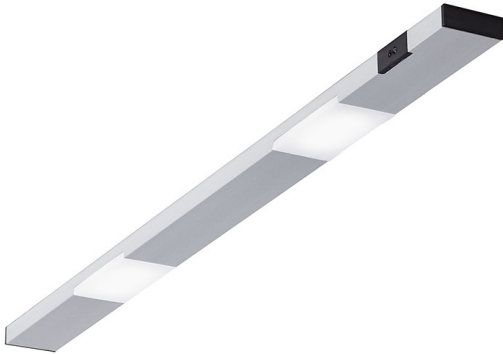

## ZIRO-IR

1 valaisimen setti | alumiini | 3,6 W | 98 lm  
Tuotekoodi: 62198351

### Kaapin Led-sisävalo liiketunnistimella

Komeron sisällä oleva valo helpottaa huomattavasti niiden käyttöä ja tuo samalla arjen ylellisyyttä, kun kaappiin tai komeroon näkee selkeästi sisälle. LIMENTE ZIRO-IR -valaisimella on helppo valaista niin keittiön laatikostot, kaapistot ja komerot kuin makuuhuoneen ja eteisen vaatekomerot. Valaisin sisältää tunnistimen, joka sytyttää valon automaattisesti aina kun ovi avataan ja vastaavasti sammuttaa valot kaapin oven sulkeuduttua. Tunnistin on valaisimen oikeassa reunassa.

### Asennus

LIMENTE ZIRO-IR asennetaan kalusteen runkoon noin 3-4 cm etäisyydelle avattavasta ovesta. IR-tunnistin reagoi eri tavalla eri materiaaleihin, joten varmista sijoitusetäisyyden avulla tuotteen optimaalinen toiminta.