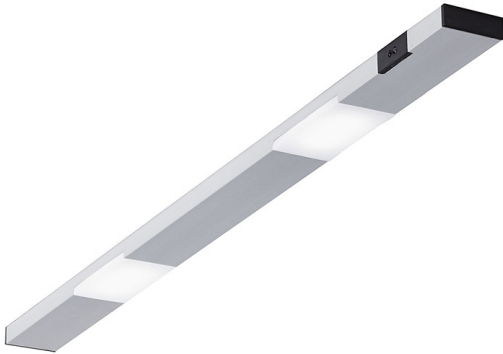

LIMENTE ZIRO IR

alumiini | 3,6 W | 98 lm

Tuotekoodi: 621983-1

Kaapin led-sisävalo liiketunnistimella

Komeron sisällä oleva valo helpottaa huomattavasti niiden käyttöä ja tuo samalla arjen yllellisyyttä, kun kaappiin tai komeroon näkee selkeästi sisälle. LIMENTE ZIRO-IR -valaisimella on helppo valaista niin keittiön laatikostot, kaapistot ja komerot kuin makuuhuoneen ja eteisen vaatekomerot. Valaisin sisältää tunnistimen, joka sytyttää valon automaattisesti aina kun ovi avataan ja vastaavasti sammuttaa valot kaapin oven sulkeuduttua. Tunnistin on valaisimen oikeassa reunassa.

12 V virtalähde tilattava erikseen.

Asennus

LIMENTE ZIRO-IR asennetaan kalusteen runkoon noin 3-4 cm etäisyydelle avattavasta ovesta. IR-tunnistin reagoi eri tavalla eri materiaaleihin, joten varmista sijoitusetäisyyden avulla tuotteen optimaalinen toiminta.

TOIMITUKSEEN SISÄLTYVÄT TUOTTEET

LIMENTE ZIRO IR

TUOTTEEN PERUSTIEDOT

TUOTEKOODI	621983-1
VIIVAKOODI	6430022826298
SÄHKÖNUMERO	4118832
ETIM YLEISNIMI JA TUOTESARJA	
ETIM LUOKKA	
ETIM TUOTERYHMÄ	
VALAISIMEN VÄRI	Alulook
VALONLÄHDE	