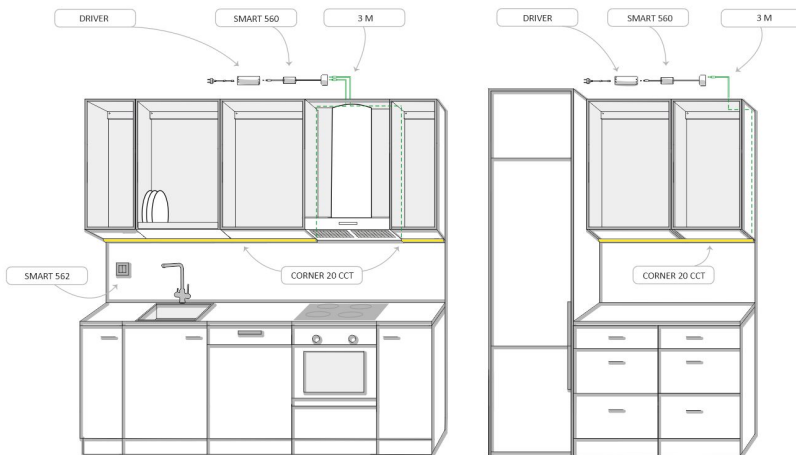

COR. 20 CCT LUX BL PROF.LIGHT

COR. 20 CCT LUX BL PROF.LIGHT

Corner

LIMENTE
HELINKI

Smart Greenline CCT + Corner CCT

LIMENTE
HELINKI

Corner + Smart 512

LIMENTE
HELINKI