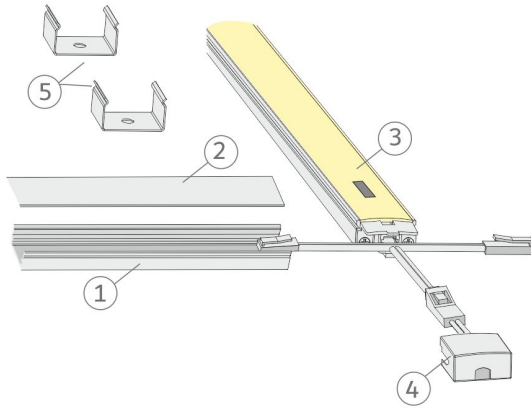

PROFIL 145 IR-DIM AL PROFILE LIGHT

Profil IR-DIM