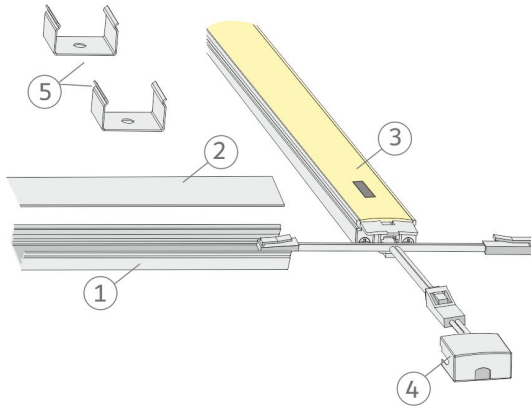

PROFIL 115 IR-DIM AL PROFILE LIGHT

Profil IR-DIM