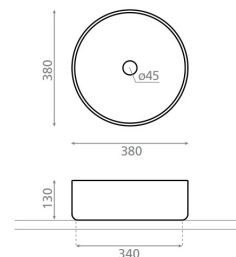

**CLASSIC**

sten beige 380x380x130 mm

**Artikelnummer 9293****Produktbeskrivning**

Classic-serien kombinerar naturstenens tidlösa skönhet och en iögonfallande ytstruktur med modern design. Präglade ytor samt harmoniska nyanser ger handfaten ett naturligt uttryck. Hållbara material och tydliga former gör serien till ett stilrent val för både moderna och naturinspirerade badrum. Skålhandfatet monteras ovanpå en bänkskiva. Produkten levereras utan bottenventil och vattenlås. Handfatsmodellen saknar bräddavlopp.

**Specifikationer**

- Tvättställ material: Porslin
- Diskho monteringsätt: Bänktvättställ
- Tvättställ färg: Beige

**Leveransinnehåll**

Handfat utan bräddavlopp och utan blandarhål (bottenventil, ej stängningsbar och vattenlås skall beställas separat)