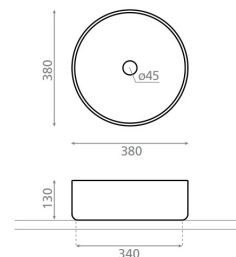

CLASSIC

grå 380x380x130 mm

Artikelnummer 9292**Produktbeskrivning**

Classic-serien kombinerar naturstenens tidlösa skönhet och en iögonfallande ytstruktur med modern design. Präglade ytor samt harmoniska nyanser ger handfaten ett naturligt uttryck. Hållbara material och tydliga former gör serien till ett stilrent val för både moderna och naturinspireerade badrum. Skålhandfatet monteras ovanpå en bänkskiva. Produkten levereras utan bottenventil och vattenlås. Handfatsmodellen saknar bräddavlopp.

**Specifikationer**

- Tvättställ material: Porslin
- Diskho monteringsätt: Bänktvättställ
- Tvättställ färg: Grå

**Leveransinnehåll**

Handfat utan bräddavlopp och utan blandarhål (bottenventil, ej stängningsbar och vattenlås skall beställas separat)