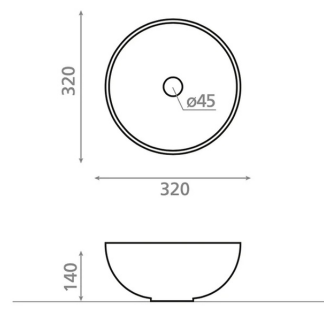

TINEO TRAQUITA

porslin rose brun 320x320x140 mm

Artikelnummer 9291

Produktbeskrivning

Handmålade runda porslinshandfat som efterliknar trakyttstens naturliga yta och struktur. Den hantverksmässiga finishen för in ett naturligt uttryck, rå elegans och individuell karaktär i badrummet. Skålhandfatet monteras ovanpå en bänkskiva. Produkten levereras utan bottenventil och vattenlås. Handfatsmodellen saknar bräddavlopp.

Specifikationer

- Tvättställ material: Porslin
- Diskho monteringsätt: Bänktvättställ
- Tvättställ färg: Harmaan sininen

Leveransinnehåll

Handfat utan bräddavlopp och utan blandarhål (bottenventil, ej stängningsbar och vattenlås skall beställas separat)