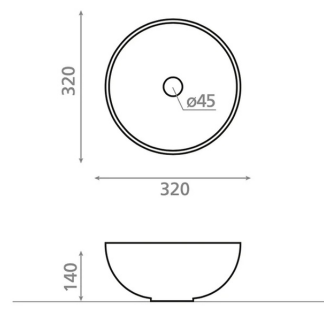

TINEO TRAQUITA

porslin aquamarina 320x320x140 mm

Artikelnummer 9290

Produktbeskrivning

Handmålade runda porslinshandfat som efterliknar trakyttstens naturliga yta och struktur. Den hantverksmässiga finishen för in ett naturligt uttryck, rå elegans och individuell karaktär i badrummet. Skålhandfatet monteras ovanpå en bänkskiva. Produkten levereras utan bottenventil och vattenlås. Handfatsmodellen saknar bräddavlopp.

Specifikationer

- Tvättställ material: Porslin
- Diskho monteringsätt: Bänktvättställ
- Tvättställ färg: Akvamariini

Leveransinnehåll

Handfat utan bräddavlopp och utan blandarhål (bottenventil, ej stängningsbar och vattenlås skall beställas separat)