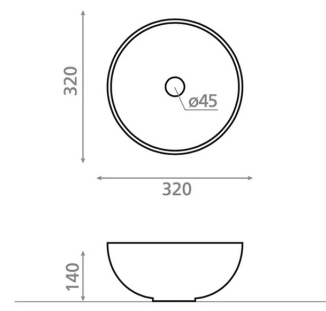

TINEO TRAQUITA

porslin grå blå 320x320x140 mm

Artikelnummer 9289**Produktbeskrivning**

Handmålade runda porslinshandfat som efterliknar trakyttstens naturliga yta och struktur. Den hantverksmässiga finishen för in ett naturligt uttryck, rå elegans och individuell karaktär i badrummet. Skålhandfatet monteras ovanpå en bänkskiva. Produkten levereras utan bottenventil och vattenlås. Handfatsmodellen saknar bräddavlopp.

**Specifikationer**

- Tvättställ material: Porslin
- Diskho monteringsätt: Bänktvättställ
- Tvättställ färg: Harmaan sininen

**Leveransinnehåll**

Handfat utan bräddavlopp och utan blandarhål (bottenventil, ej stängningsbar och vattenlås skall beställas separat)