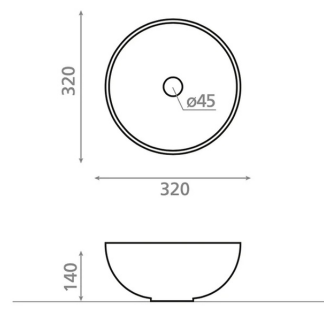

TINEO TRAQUITA

porslin gul 320x320x140 mm

Artikelnummer 9288**Produktbeskrivning**

Handmålade runda porslinshandfat som efterliknar trakyttstens naturliga yta och struktur. Den hantverksmässiga finishen för in ett naturligt uttryck, rå elegans och individuell karaktär i badrummet. Skålhandfatet monteras ovanpå en bänkskiva. Produkten levereras utan bottenventil och vattenlås. Handfatsmodellen saknar bräddavlopp.

**Specifikationer**

- Tvättställ material: Porslin
- Diskho monteringsätt: Bänktvättställ
- Tvättställ färg: Gul

**Leveransinnehåll**

Handfat utan bräddavlopp och utan blandarhål (bottenventil, ej stängningsbar och vattenlås skall beställas separat)