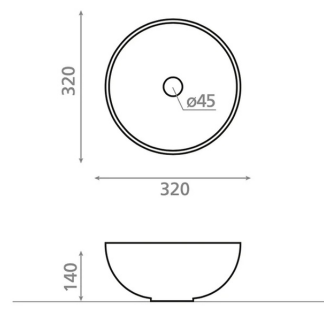

TINEO TRAQUITA

porslin cream 320x320x140 mm

Artikelnummer 9287**Produktbeskrivning**

Handmålade runda porslinshandfat som efterliknar trakyttstens naturliga yta och struktur. Den hantverksmässiga finishen för in ett naturligt uttryck, rå elegans och individuell karaktär i badrummet. Skålhandfatet monteras ovanpå en bänkskiva. Produkten levereras utan bottenventil och vattenlås. Handfatsmodellen saknar bräddavlopp.

**Specifikationer**

- Tvättställ material: Porslin
- Diskho monteringsätt: Bänkvättställ
- Tvättställ färg: Kerma

**Leveransinnehåll**

Handfat utan bräddavlopp och utan blandarhål (bottenventil, ej stängningsbar och vattenlås skall beställas separat)