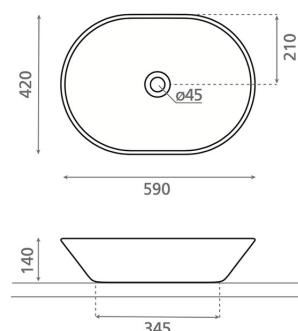

**NEW TOULOUSE TRAQUITA**

porslin rose brun 420x590x140 mm

**Artikelnummer 9286****Produktbeskrivning**

Den handmålade New Toulouse-serien kombinerar en mjuk oval form och ett hantverksmässigt slutresultat. De nyanserade mineraltonerna ger varje handfat ett individuellt uttryck, djup och harmonisk elegans. Slutresultatet är ett iögonfallande inredningselement där hantverk och modern design möts. Skålhandfatet monteras ovanpå en bänkskiva. Produkten levereras utan bottenventil och vattenlås. Handfatsmodellen saknar bräddavlopp.

**Specifikationer**

- Tvättställ material: Porslin
- Diskho monteringsätt: Bänktvättställ
- Tvättställ färg: Punaruskea

**Leveransinnehåll**

Handfat utan bräddavlopp och utan blandarhål (bottenventil, ej stängningsbar och vattenlås skall beställas separat)