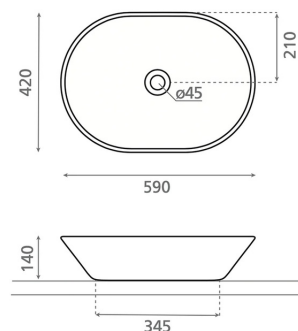

NEW TOULOUSE TRAQUITA

porslin aquamarina 420x590x140 mm

Artikelnummer 9285**Produktbeskrivning**

Den handmålade New Toulouse-serien kombinerar en mjuk oval form och ett hantverksmässigt slutresultat. De nyanserade mineraltonerna ger varje handfat ett individuellt uttryck, djup och harmonisk elegans. Slutresultatet är ett iögonfallande inredningselement där hantverk och modern design möts. Skålhandfatet monteras ovanpå en bänkskiva. Produkten levereras utan bottenventil och vattenlås. Handfatsmodellen saknar bräddavlopp.

**Specifikationer**

- Tvättställ material: Porslin
- Diskho monteringsätt: Bänktvättställ
- Tvättställ färg: Akvamariini

**Leveransinnehåll**

Handfat utan bräddavlopp och utan blandarhål (bottenventil, ej stängningsbar och vattenlås skall beställas separat)