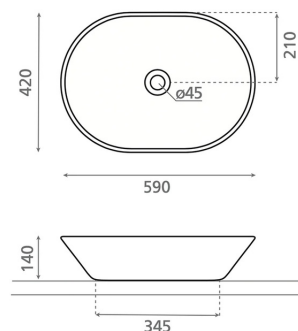

**NEW TOULOUSE TRAQUITA**

porslin grå blue 420x590x140 mm

**Artikelnummer 9284****Produktbeskrivning**

Den handmålade New Toulouse-serien kombinerar en mjuk oval form och ett hantverksmässigt slutresultat. De nyanserade mineraltonerna ger varje handfat ett individuellt uttryck, djup och harmonisk elegans. Slutresultatet är ett iögonfallande inredningselement där hantverk och modern design möts. Skålhandfatet monteras ovanpå en bänkskiva. Produkten levereras utan bottenventil och vattenlås. Handfatsmodellen saknar bräddavlopp.

**Specifikationer**

- Tvättställ material: Porslin
- Diskho monteringsätt: Bänktvättställ
- Tvättställ färg: Harmaan sininen

**Leveransinnehåll**

Handfat utan bräddavlopp och utan blandarhål (bottenventil, ej stängningsbar och vattenlås skall beställas separat)