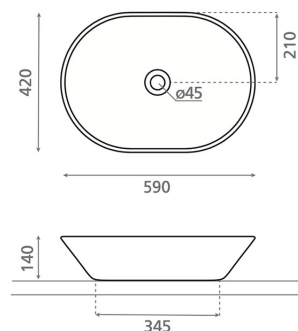

NEW TOULOUSE TRAQUITA

porslin gul 420x590x140 mm

Artikelnummer 9283

Produktbeskrivning

Den handmålade New Toulouse-serien kombinerar en mjuk oval form och ett hantverksmässigt slutresultat. De nyanserade mineraltonerna ger varje handfat ett individuellt uttryck, djup och harmonisk elegans. Slutresultatet är ett iögonfallande inredningselement där hantverk och modern design möts. Skålhandfatet monteras ovanpå en bänkskiva. Produkten levereras utan bottenventil och vattenlås. Handfatsmodellen saknar bräddavlopp.

Specifikationer

- Tvättställ material: Porslin
- Diskho monteringsätt: Bänktvättställ
- Tvättställ färg: Gul

Leveransinnehåll

Handfat utan bräddavlopp och utan blandarhål (bottenventil, ej stängningsbar och vattenlås skall beställas separat)