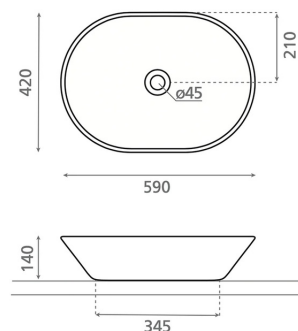

NEW TOULOUSE TRAQUITA

porslin cream 420x590x140 mm

Artikelnummer 9282**Produktbeskrivning**

Den handmålade New Toulouse-serien kombinerar en mjuk oval form och ett hantverksmässigt slutresultat. De nyanserade mineraltonerna ger varje handfat ett individuellt uttryck, djup och harmonisk elegans. Slutresultatet är ett iögonfallande inredningselement där hantverk och modern design möts. Skålhandfatet monteras ovanpå en bänkskiva. Produkten levereras utan bottenventil och vattenlås. Handfatsmodellen saknar bräddavlopp.

**Specifikationer**

- Tvättställ material: Porslin
- Diskho monteringsätt: Bänktvättställ
- Tvättställ färg: Kerma

**Leveransinnehåll**

Handfat utan bräddavlopp och utan blandarhål (bottenventil, ej stängningsbar och vattenlås skall beställas separat)