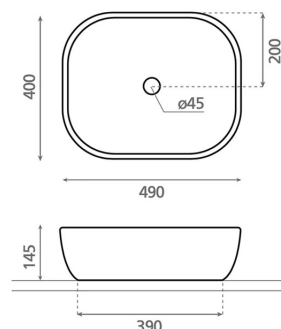

OLEA 50 TRAQUITA

porslin rose brun 400x490x145 mm

Artikelnummer 9281**Produktbeskrivning**

Atelier-serien för in hantverkets prägel och ett konstnärligt uttryck i den klassiska Olea-serien. Varje handfat är handmålat i mjuka och nyanserade toner som framhäver individualitet och färgens roll i inredningen. Slutresultatet är en personlig och elegant helhet. Skålhandfatet monteras ovanpå en bänkskiva. Produkten levereras utan bottenventil och vattenlås. Handfatsmodellen saknar bräddavlopp.

**Specifikationer**

- Tvättställ material: Porslin
- Diskho monteringsätt: Bänktvättställ
- Tvättställ färg: Punaruskea

**Leveransinnehåll**

Handfat utan bräddavlopp och utan blandarhål (bottenventil, ej stängningsbar och vattenlås skall beställas separat)