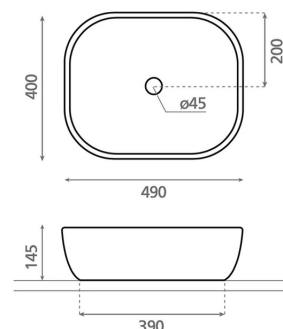

OLEA 50 TRAQUITA

porslin aquamarina 400x490x145 mm

Artikelnummer 9280**Produktbeskrivning**

Atelier-serien för in hantverkets prägel och ett konstnärligt uttryck i den klassiska Olea-serien. Varje handfat är handmålat i mjuka och nyanserade toner som framhäver individualitet och färgens roll i inredningen. Slutresultatet är en personlig och elegant helhet. Skålhandfatet monteras ovanpå en bänkskiva. Produkten levereras utan bottenventil och vattenlås. Handfatsmodellen saknar bräddavlopp.

**Specifikationer**

- Tvättställ material: Porslin
- Diskho monteringsätt: Bänktvättställ
- Tvättställ färg: Akvamariini

**Leveransinnehåll**

Handfat utan bräddavlopp och utan blandarhål (bottenventil, ej stängningsbar och vattenlås skall beställas separat)