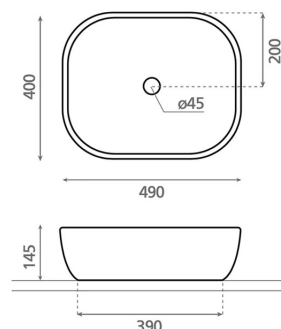

**OLEA 50 TRAQUITA**

porslin grå blå 400x490x145 mm

**Artikelnummer 9279****Produktbeskrivning**

Atelier-serien för in hantverkets prägel och ett konstnärligt uttryck i den klassiska Olea-serien. Varje handfat är handmålat i mjuka och nyanserade toner som framhäver individualitet och färgens roll i inredningen. Slutresultatet är en personlig och elegant helhet. Skålhandfatet monteras ovanpå en bänkskiva. Produkten levereras utan bottenventil och vattenlås. Handfatsmodellen saknar bräddavlopp.

**Specifikationer**

- Tvättställ material: Porslin
- Diskho monteringsätt: Bänktvättställ
- Tvättställ färg: Blå

**Leveransinnehåll**

Handfat utan bräddavlopp och utan blandarhål (bottenventil, ej stängningsbar och vattenlås skall beställas separat)