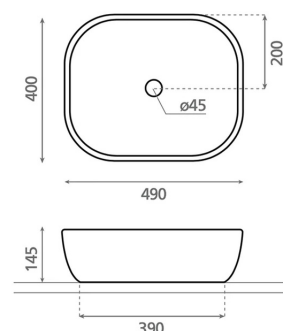

OLEA 50 TRAQUITA

porslin gul 400x490x145 mm

Artikelnummer 9278**Produktbeskrivning**

Atelier-serien för in hantverkets prägel och ett konstnärligt uttryck i den klassiska Olea-serien. Varje handfat är handmålat i mjuka och nyanserade toner som framhäver individualitet och färgens roll i inredningen. Slutresultatet är en personlig och elegant helhet. Skålhandfatet monteras ovanpå en bänkskiva. Produkten levereras utan bottenventil och vattenlås. Handfatsmodellen saknar bräddavlopp.

**Specifikationer**

- Tvättställ material: Porslin
- Diskho monteringsätt: Bänktvättställ
- Tvättställ färg: Gul

**Leveransinnehåll**

Handfat utan bräddavlopp och utan blandarhål (bottenventil, ej stängningsbar och vattenlås skall beställas separat)