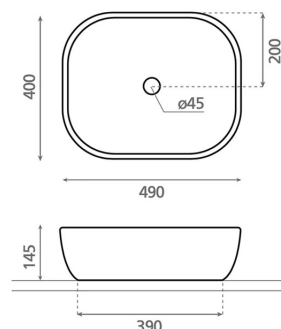

**OLEA 50 TRAQUITA**

porslin cream 400x490x145 mm

**Artikelnummer 9277****Produktbeskrivning**

Atelier-serien för in hantverkets prägel och ett konstnärligt uttryck i den klassiska Olea-serien. Varje handfat är handmålat i mjuka och nyanserade toner som framhäver individualitet och färgens roll i inredningen. Slutresultatet är en personlig och elegant helhet. Skålhandfatet monteras ovanpå en bänkskiva. Produkten levereras utan bottenventil och vattenlås. Handfatsmodellen saknar bräddavlopp.

**Specifikationer**

- Tvättställ material: Porslin
- Diskho monteringsätt: Bänktvättställ
- Tvättställ färg: Kerma

**Leveransinnehåll**

Handfat utan bräddavlopp och utan blandarhål (bottenventil, ej stängningsbar och vattenlås skall beställas separat)