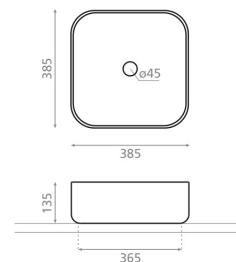

CLASSIC CUADRADO

sten brun 385x385x135 mm

Artikelnummer 9276**Produktbeskrivning**

Classic-serien kombinerar naturstenens tidlösa skönhet och en iögonfallande ytstruktur med modern design. Präglade ytor samt harmoniska nyanser ger handfaten ett naturligt uttryck. Hållbara material och tydliga former gör serien till ett stilrent val för både moderna och naturinspireerade badrum. Skålhandfatet monteras ovanpå en bänkskiva. Produkten levereras utan bottenventil och vattenlås. Handfatsmodellen saknar bräddavlopp.

**Specifikationer**

- Tvättställ material: Porslin
- Diskho monteringsätt: Bänktvättställ
- Tvättställ färg: Beige

**Leveransinnehåll**

Handfat utan bräddavlopp och utan blandarhål (bottenventil, ej stängningsbar och vattenlås skall beställas separat)