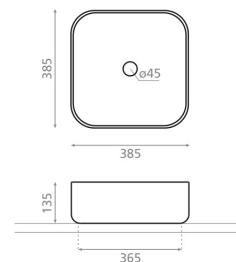

CLASSIC CUADRADO

sten grå 385x385x135 mm

Artikelnummer 9275**Produktbeskrivning**

Classic-serien kombinerar naturstenens tidlösa skönhet och en iögonfallande ytstruktur med modern design. Präglade ytor samt harmoniska nyanser ger handfaten ett naturligt uttryck. Hållbara material och tydliga former gör serien till ett stilrent val för både moderna och naturinspirerade badrum. Skålhandfatet monteras ovanpå en bänkskiva. Produkten levereras utan bottenventil och vattenlås. Handfatsmodellen saknar bräddavlopp.

**Specifikationer**

- Tvättställ material: Porslin
- Diskho monteringsätt: Bänktvättställ
- Tvättställ färg: Grå

**Leveransinnehåll**

Handfat utan bräddavlopp och utan blandarhål (bottenventil, ej stängningsbar och vattenlås skall beställas separat)