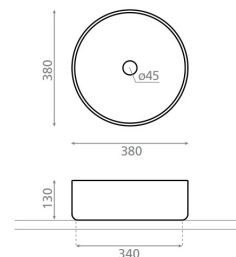

CLASSIC

sten rosa 380x380x130 mm

Artikelnummer 9274**Produktbeskrivning**

Classic-serien kombinerar naturstenens tidlösa skönhet och en iögonfallande ytstruktur med modern design. Präglade ytor samt harmoniska nyanser ger handfaten ett naturligt uttryck. Hållbara material och tydliga former gör serien till ett stilrent val för både moderna och naturinspireerade badrum. Skålhandfatet monteras ovanpå en bänkskiva. Produkten levereras utan bottenventil och vattenlås. Handfatsmodellen saknar bräddavlopp.

**Specifikationer**

- Tvättställ material: Porslin
- Diskho monteringsätt: Bänktvättställ
- Tvättställ färg: Vaaleanpunainen

**Leveransinnehåll**

Handfat utan bräddavlopp och utan blandarhål (bottenventil, ej stängningsbar och vattenlås skall beställas separat)