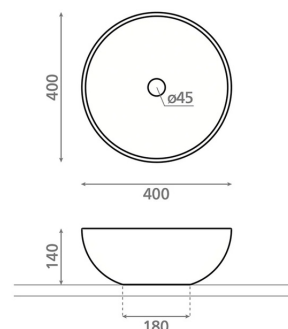

CLASSIC BOWL

sten brun 400x400x140 mm

Artikelnummer 9273

Produktbeskrivning

Classic-serien kombinerar naturstenens tidlösa skönhet och en iögonfallande ytstruktur med modern design. Präglade ytor samt harmoniska nyanser ger handfaten ett naturligt uttryck. Hållbara material och tydliga former gör serien till ett stilrent val för både moderna och naturinspirerade badrum. Skålhandfatet monteras ovanpå en bänkskiva. Produkten levereras utan bottenventil och vattenlås. Handfatsmodellen saknar bräddavlopp.

Specifikationer

- Tvättställ material: Porslin
- Diskho monteringsätt: Bänktvättställ
- Tvättställ färg: Beige

Leveransinnehåll

Handfat utan bräddavlopp och utan blandarhål (bottenventil, ej stängningsbar och vattenlås skall beställas separat)