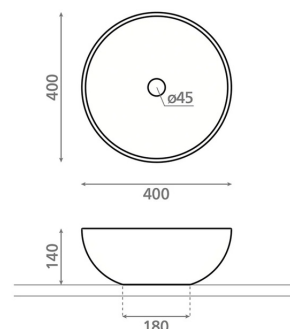

**CLASSIC BOWL**

sten grå 400x400x140 mm

**Artikelnummer 9272****Produktbeskrivning**

Classic-serien kombinerar naturstenens tidlösa skönhet och en iögonfallande ytstruktur med modern design. Präglade ytor samt harmoniska nyanser ger handfaten ett naturligt uttryck. Hållbara material och tydliga former gör serien till ett stilrent val för både moderna och naturinspireerade badrum. Skålhandfatet monteras ovanpå en bänkskiva. Produkten levereras utan bottenventil och vattenlås. Handfatsmodellen saknar bräddavlopp.

**Specifikationer**

- Tvättställ material: Porslin
- Diskho monteringsätt: Bänktvättställ
- Tvättställ färg: Grå

**Leveransinnehåll**

Handfat utan bräddavlopp och utan blandarhål (bottenventil, ej stängningsbar och vattenlås skall beställas separat)