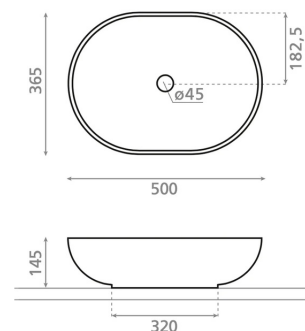

**FOLK SCANDINAVIAN OVAL**

porslin 365x500x145 mm

**Artikelnummer 9271****Produktbeskrivning**

Folk Scandinavian-serien hämtar sin inspiration från nordisk estetik. Serien kombinerar modern skandinavisk stil samt varm personlighet, vilket gör handfatet till en iögonfallande del av badrummets inredning. Handmålade detaljer ger varje porslinshandfat ett individuellt uttryck. Skålhandfatet monteras ovanpå en bänkskiva. Produkten levereras utan bottenventil och vattenlås.

**Specifikationer**

- Tvättställ material: Porslin
- Diskho monteringsätt: Bänktvättställ

**Leveransinnehåll**

Handfat med bräddavlopp, utan blandarhåll (bottenventil och vattenlås skall beställas separat)