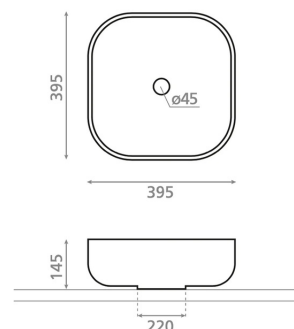

FOLK SCANDINAVIAN CUADRADO

porslin 395x395x145 mm

Artikelnummer 9270**Produktbeskrivning**

Folk Scandinavian-serien hämtar sin inspiration från nordisk estetik. Serien kombinerar modern skandinavisk stil samt varm personlighet, vilket gör handfatet till en iögonfallande del av badrummets inredning. Handmålade detaljer ger varje porslinshandfat ett individuellt uttryck. Skålhandfatet monteras ovanpå en bänkskiva. Produkten levereras utan bottenventil och vattenlås.

**Specifikationer**

- Tvättställ material: Porslin
- Diskho monteringsätt: Bänktvättställ

**Leveransinnehåll**

Handfat med bräddavlopp, utan blandarhål (bottenventil och vattenlås skall beställas separat)