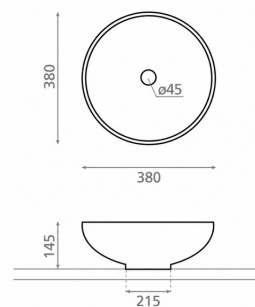

FOLK SCANDINAVIAN CIRCULAR

porslin 380x380x145 mm

Artikelnummer 9269**Produktbeskrivning**

Folk Scandinavian-serien hämtar sin inspiration från nordisk estetik. Serien kombinerar modern skandinavisk stil samt varm personlighet, vilket gör handfatet till en iögonfallande del av badrummets inredning. Handmålade detaljer ger varje porslinshandfat ett individuellt uttryck. Skålhandfatet monteras ovanpå en bänkskiva. Produkten levereras utan bottenventil och vattenlås.

**Specifikationer**

- Tvättställ material: Porslin
- Diskho monteringsätt: Bänktvättställ

**Leveransinnehåll**

Handfat med bräddavlopp, utan blandarhål (bottenventil och vattenlås skall beställas separat)