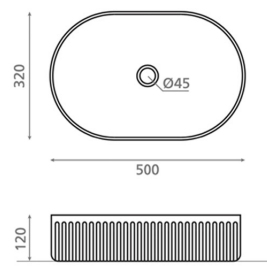

WADI OVAL

porslin terracotta 320x500x120 mm

Artikelnummer 9268

Produktbeskrivning

WADI-serien för handfat för in traditionellt hantverk och modern design i badrummet. Varje handfat i serien är ett unikt, handgjort och handmålat konstverk. Seriens färgskala kombinerar naturinspirerade toner och tidlös design. Handfatet monteras ovanpå en bänkskiva (toppmontering). Produkten levereras utan bottenventil och vattenlås. Observera att handfatmodellen saknar bräddavlopp.

Specifikationer

- Tvättställ material: Porslin
- Diskho monteringsätt: Bänktvättställ
- Tvättställ färg: Terracotta

Leveransinnehåll

Handfat utan bräddavlopp och utan blandarhål (bottenventil, ej stängningsbar och vattenlås skall beställas separat)