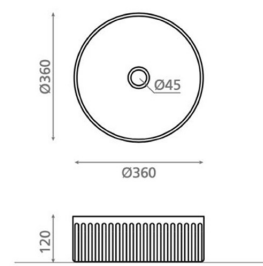

WADI

porslin terracotta 360x360x120 mm

Artikelnummer 9267

Produktbeskrivning

WADI-serien för handfat för in traditionellt hantverk och modern design i badrummet. Varje handfat i serien är ett unikt, handgjort och handmålat konstverk. Seriens färgskala kombinerar naturinspirerade toner och tidlös design. Handfatet monteras ovanpå en bänkskiva (toppmontering). Produkten levereras utan bottenventil och vattenlås. Observera att handfatmodellen saknar bräddavlopp.

Specifikationer

- Tvättställ material: Porslin
- Diskho monteringsätt: Bänktvättställ
- Tvättställ färg: Terracotta

Leveransinnehåll

Handfat utan bräddavlopp och utan blandarhål (bottenventil, ej stängningsbar och vattenlås skall beställas separat)