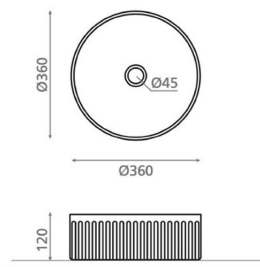

WADI

porslin svart 360x360x120 mm

Artikelnummer 9266

Produktbeskrivning

WADI-serien för handfat för in traditionellt hantverk och modern design i badrummet. Varje handfat i serien är ett unikt, handgjort och handmålat konstverk. Seriens färgskala kombinerar naturinspirerade toner och tidlös design. Handfatet monteras ovanpå en bänkskiva (toppmontering). Produkten levereras utan bottenventil och vattenlås. Observera att handfatmodellen saknar bräddavlopp.

Specifikationer

- Tvättställ material: Porslin
- Diskho monteringsätt: Bänktvättställ
- Tvättställ färg: Svart

Leveransinnehåll

Handfat utan bräddavlopp och utan blandarhål (bottenventil, ej stängningsbar och vattenlås skall beställas separat)