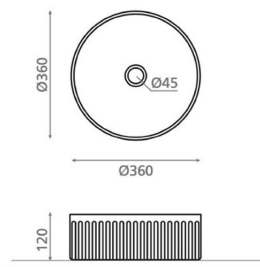

WADI

porslin orange guld 360x360x120 mm

Artikelnummer 9265

Produktbeskrivning

WADI-serien för handfat för in traditionellt hantverk och modern design i badrummet. Varje handfat i serien är ett unikt, handgjort och handmålat konstverk. Seriens färgskala kombinerar naturinspirerade toner och tidlös design. Handfatet monteras ovanpå en bänkskiva (toppmontering). Produkten levereras utan bottenventil och vattenlås. Observera att handfatmodellen saknar bräddavlopp.

Specifikationer

- Tvättställ material: Porslin
- Diskho monteringsätt: Bänktvättställ
- Tvättställ färg: Oranssi

Leveransinnehåll

Handfat utan bräddavlopp och utan blandarhål (bottenventil, ej stängningsbar och vattenlås skall beställas separat)