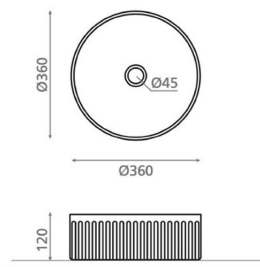

Leveransinnehåll

Handfat utan bräddavlopp och utan blandarhål (bottenventil, ej stängningsbar och vattenlås skall beställas separat)

Nedladdningar

- Bruksanvisning
- Skötsel- och underhållsinstruktioner

Rekommenderade tillbehör