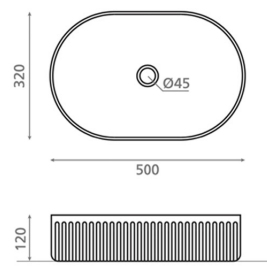

WADI OVAL

porslin orange 320x500x120 mm

Artikelnummer 9263

Produktbeskrivning

WADI-serien för handfat för in traditionellt hantverk och modern design i badrummet. Varje handfat i serien är ett unikt, handgjort och handmålat konstverk. Seriens färgskala kombinerar naturinspirerade toner och tidlös design. Handfatet monteras ovanpå en bänkskiva (toppmontering). Produkten levereras utan bottenventil och vattenlås. Observera att handfatmodellen saknar bräddavlopp.

Specifikationer

- Tvättställ material: Porslin
- Diskho monteringsätt: Bänktvättställ
- Tvättställ färg: Oranssi

Leveransinnehåll

Handfat utan bräddavlopp och utan blandarhål (bottenventil, ej stängningsbar och vattenlås skall beställas separat)