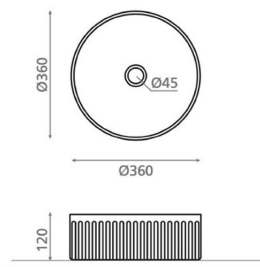

WADI

porslin orange 360x360x120 mm

Artikelnummer 9262

Produktbeskrivning

WADI-serien för handfat för in traditionellt hantverk och modern design i badrummet. Varje handfat i serien är ett unikt, handgjort och handmålat konstverk. Seriens färgskala kombinerar naturinspirerade toner och tidlös design. Handfatet monteras ovanpå en bänkskiva (toppmontering). Produkten levereras utan bottenventil och vattenlås. Observera att handfatmodellen saknar bräddavlopp.

Specifikationer

- Tvättställ material: Porslin
- Diskho monteringsätt: Bänktvättställ
- Tvättställ färg: Oranssi

Leveransinnehåll

Handfat utan bräddavlopp och utan blandarhål (bottenventil, ej stängningsbar och vattenlås skall beställas separat)