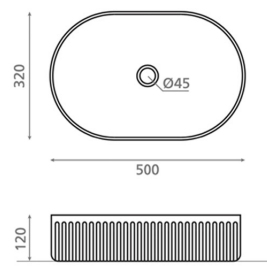

**WADI OVAL**

porslin grå 320x500x120 mm

**Artikelnummer 9261****Produktbeskrivning**

WADI-serien för handfat för in traditionellt hantverk och modern design i badrummet. Varje handfat i serien är ett unikt, handgjort och handmålat konstverk. Seriens färgskala kombinerar naturinspirerade toner och tidlös design. Handfatet monteras ovanpå en bänkskiva (toppmontering). Produkten levereras utan bottenventil och vattenlås. Observera att handfatmodellen saknar bräddavlopp.

**Specifikationer**

- Tvättställ material: Porslin
- Diskho monteringsätt: Bänktvättställ
- Tvättställ färg: Grå

**Leveransinnehåll**

Handfat utan bräddavlopp och utan blandarhål (bottenventil, ej stängningsbar och vattenlås skall beställas separat)