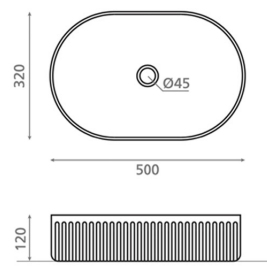

WADI OVAL

porslin blå 320x500x120 mm

Artikelnummer 9259**Produktbeskrivning**

WADI-serien för handfat för in traditionellt hantverk och modern design i badrummet. Varje handfat i serien är ett unikt, handgjort och handmålat konstverk. Seriens färgskala kombinerar naturinspirerade toner och tidlös design. Handfatet monteras ovanpå en bänkskiva (toppmontering). Produkten levereras utan bottenventil och vattenlås. Observera att handfatmodellen saknar bräddavlopp.

**Specifikationer**

- Tvättställ material: Porslin
- Diskho monteringsätt: Bänktvättställ
- Tvättställ färg: Blå

**Leveransinnehåll**

Handfat utan bräddavlopp och utan blandarhåll (bottenventil, ej stängningsbar och vattenlås skall beställas separat)