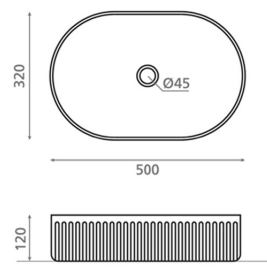

Leveransinnehåll

Handfat utan bräddavlopp och utan blandarhål (bottenventil, ej stängningsbar och vattenlås skall beställas separat)

Nedladdningar

- Bruksanvisning
- Skötsel- och underhållsinstruktioner

Rekommenderade tillbehör