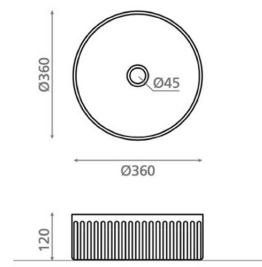

Leveransinnehåll

Handfat utan bräddavlopp och utan blandarhål (bottenventil, ej stängningsbar och vattenlås skall beställas separat)

Nedladdningar

- Bruksanvisning
- Skötsel- och underhållsinstruktioner

Rekommenderade tillbehör