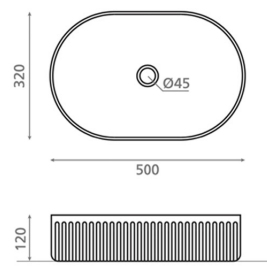

WADI OVAL

porslin beige 320x500x120 mm

Artikelnummer 9255

Produktbeskrivning

WADI-serien för handfat för in traditionellt hantverk och modern design i badrummet. Varje handfat i serien är ett unikt, handgjort och handmålat konstverk. Seriens färgskala kombinerar naturinspirerade toner och tidlös design. Handfatet monteras ovanpå en bänkskiva (toppmontering). Produkten levereras utan bottenventil och vattenlås. Observera att handfatmodellen saknar bräddavlopp.

Specifikationer

- Tvättställ material: Porslin
- Diskho monteringsätt: Bänktvättställ
- Tvättställ färg: Beige

Leveransinnehåll

Handfat utan bräddavlopp och utan blandarhål (bottenventil, ej stängningsbar och vattenlås skall beställas separat)