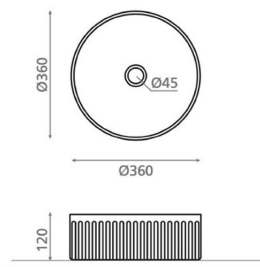

WADI

porslin beige 360x360x120 mm

Artikelnummer 9254

Produktbeskrivning

WADI-serien för handfat för in traditionellt hantverk och modern design i badrummet. Varje handfat i serien är ett unikt, handgjort och handmålat konstverk. Seriens färgskala kombinerar naturinspirerade toner och tidlös design. Handfatet monteras ovanpå en bänkskiva (toppmontering). Produkten levereras utan bottenventil och vattenlås. Observera att handfatmodellen saknar bräddavlopp.

Specifikationer

- Tvättställ material: Porslin
- Diskho monteringsätt: Bänktvättställ
- Tvättställ färg: Beige

Leveransinnehåll

Handfat utan bräddavlopp och utan blandarhål (bottenventil, ej stängningsbar och vattenlås skall beställas separat)