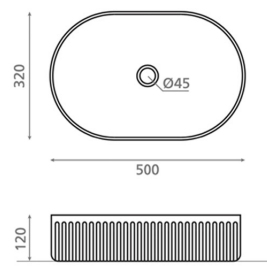

WADI OVAL

porslin rustik 320x500x120 mm

Artikelnummer 9253

Produktbeskrivning

WADI-serien för handfat för in traditionellt hantverk och modern design i badrummet. Varje handfat i serien är ett unikt, handgjort och handmålat konstverk. Seriens färgskala kombinerar naturinspirerade toner och tidlös design. Handfatet monteras ovanpå en bänkskiva (toppmontering). Produkten levereras utan bottenventil och vattenlås. Observera att handfatmodellen saknar bräddavlopp.

Specifikationer

- Tvättställ material: Porslin
- Diskho monteringsätt: Bänktvättställ
- Tvättställ färg: Rustiikki

Leveransinnehåll

Handfat utan bräddavlopp och utan blandarhål (bottenventil, ej stängningsbar och vattenlås skall beställas separat)